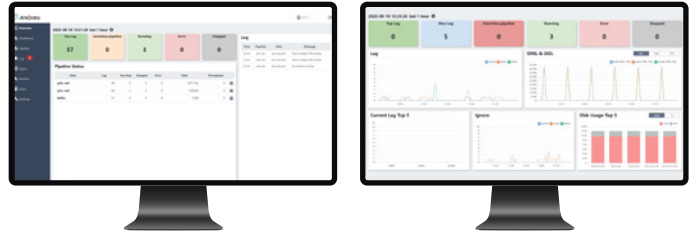

차별성

Check Point 1

간편한 Kafka 플랫폼 구축

자사 CDC솔루션과 연계되어 쉽고 간편하게 카프카 플랫폼 구축이 가능합니다.
또한 Ark for CDC와 같은 매니저 프로그램으로 복제상태 모니터링이 가능합니다.