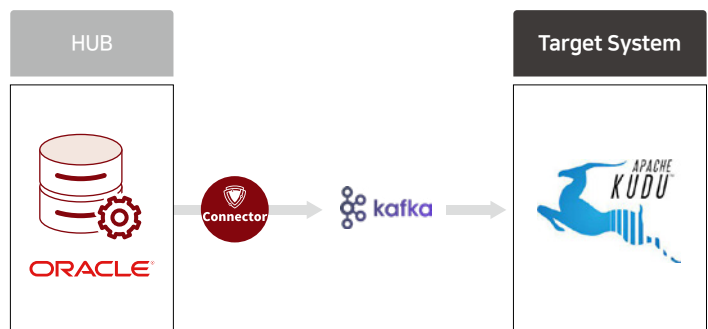

도입 효과

기업이 원하는 환경에서 디지털 서비스가 가능하도록 CDC 기반의 데이터 Hub와 카프카 기반의 DT플랫폼 환경 구축