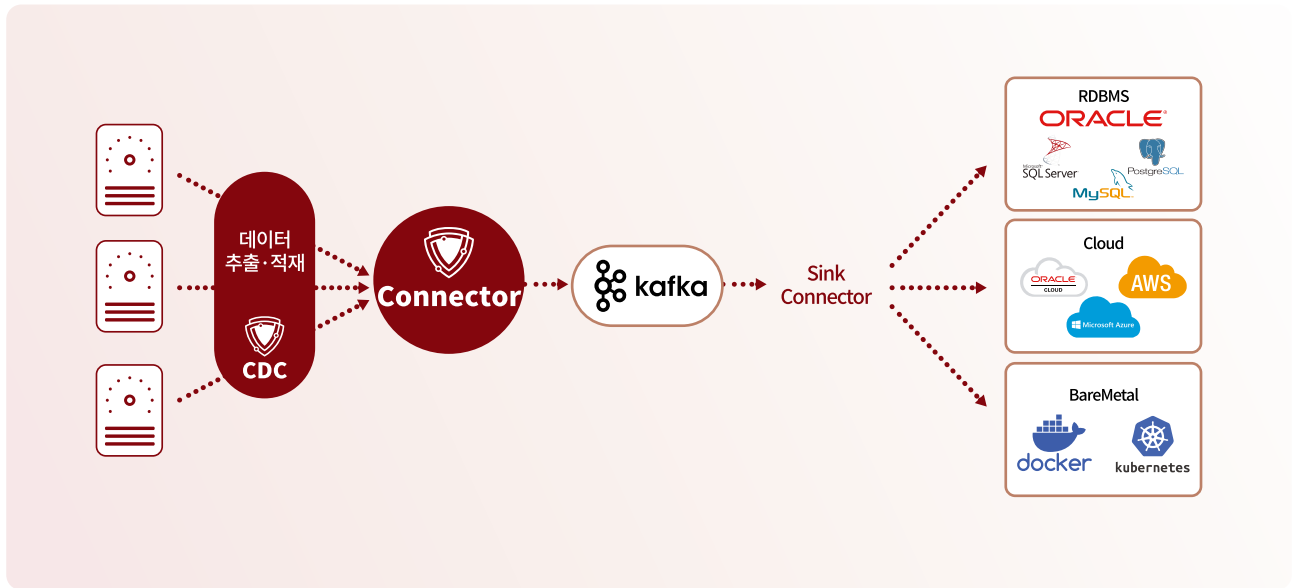

# Ark Connector

## Apach Kafka Connector

실시간 이벤트 스트리밍을 위한 CDC 기반의 Kafka Connector

## - 실시간 이벤트 스트리밍을 위한 CDC 기반의 Kafka Connector

Ark Connector는 Kafka 플랫폼으로의 연동을 위한 커넥터 솔루션입니다.

자사의 Ark for CDC를 통해 데이터를 추출하여 Kafka 플랫폼에 실시간으로 데이터를 전달해 효과적인 데이터 활용이 가능합니다. 이를 통해 기업은 전사 데이터의 실시간 통합과 사용자 환경에 맞는 효율적 배포가 가능하여 비즈니스의 효율성을 높일 수 있습니다.